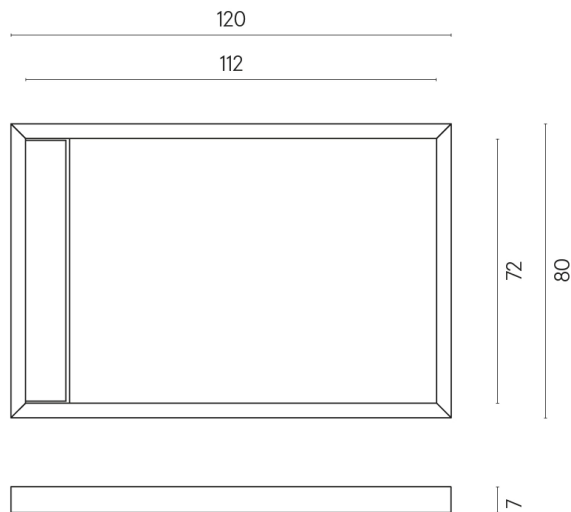

SCHEDA DI CONFIGURAZIONE

Cod. art.: 620820000003

Diamond

Shower Tray 120

Rivestimento del
prodotto

Charme Deluxe
Emperador Dark Matt

I colori e le altre caratteristiche estetiche delle piastrelle presenti nelle illustrazioni presenti sul sito sono puramente indicativi. Guarda sempre i campioni di persona prima dell'acquisto.