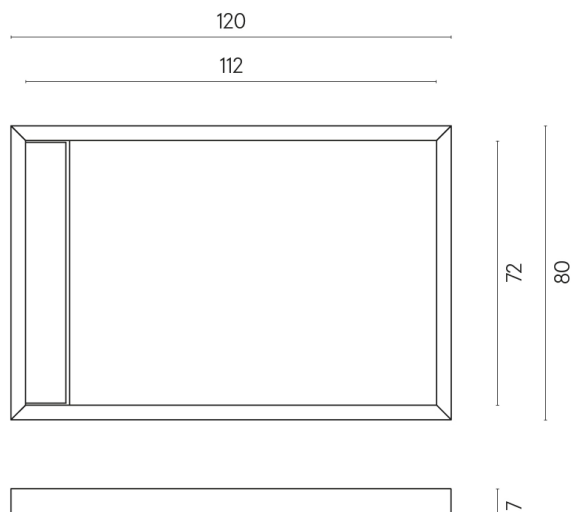

SCHEDA DI CONFIGURAZIONE

Cod. art.: 620820000003

Diamond

Shower Tray 120

Rivestimento del
prodotto

Charme Advance
Travertino Romano
Lux

I colori e le altre caratteristiche estetiche delle piastrelle presenti nelle illustrazioni presenti sul sito sono puramente indicativi. Guarda sempre i campioni di persona prima dell'acquisto.