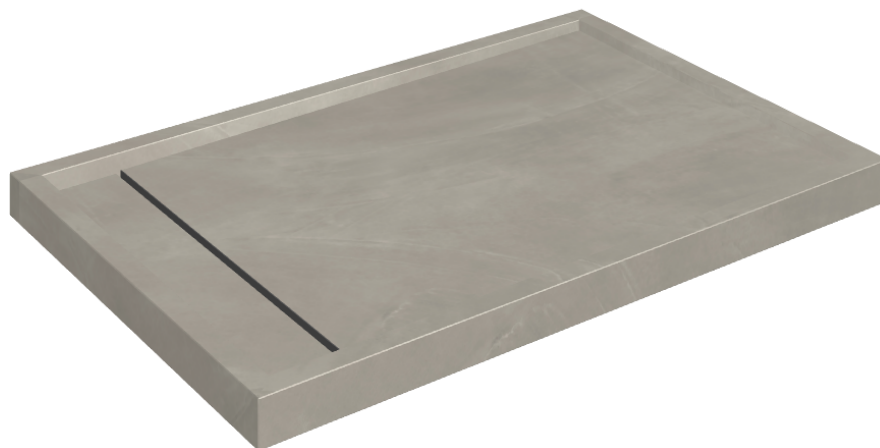

SCHEDA DI CONFIGURAZIONE

Cod. art.: 620820000003

Diamond

Shower Tray 120

Rivestimento del
prodotto

Continuum Iron Matt

I colori e le altre caratteristiche estetiche delle piastrelle presenti nelle illustrazioni presenti sul sito sono puramente indicativi. Guarda sempre i campioni di persona prima dell'acquisto.