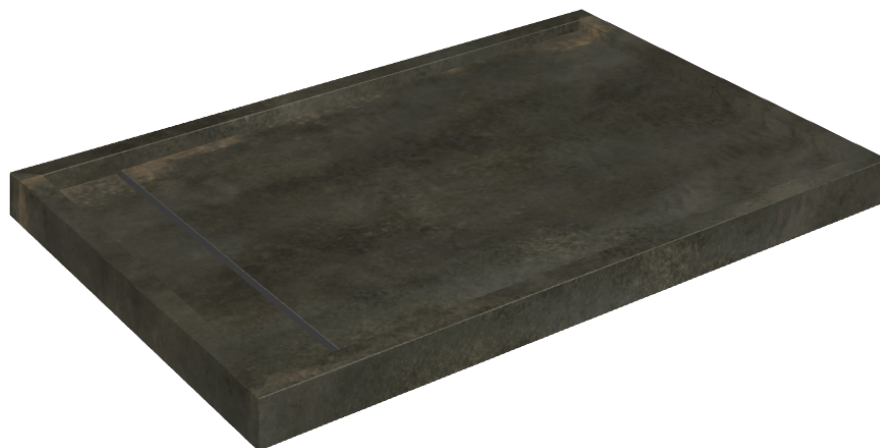

SCHEDA DI CONFIGURAZIONE

Cod. art.: 620820000003

Diamond

Shower Tray 120

Rivestimento del
prodottoContinuum Brass
Dark Honed

I colori e le altre caratteristiche estetiche delle piastrelle presenti nelle illustrazioni presenti sul sito sono puramente indicativi. Guarda sempre i campioni di persona prima dell'acquisto.