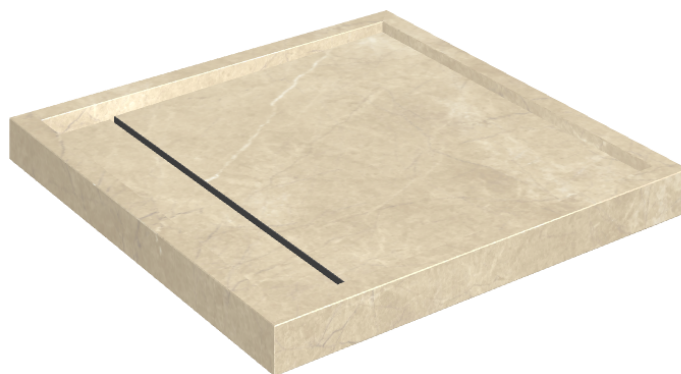

# Diamond

## Shower Tray 80

Rivestimento del  
prodotto

Charme Extra Arcadia  
Matt

I colori e le altre caratteristiche estetiche delle piastrelle presenti nelle illustrazioni presenti sul sito sono puramente indicativi. Guarda sempre i campioni di persona prima dell'acquisto.