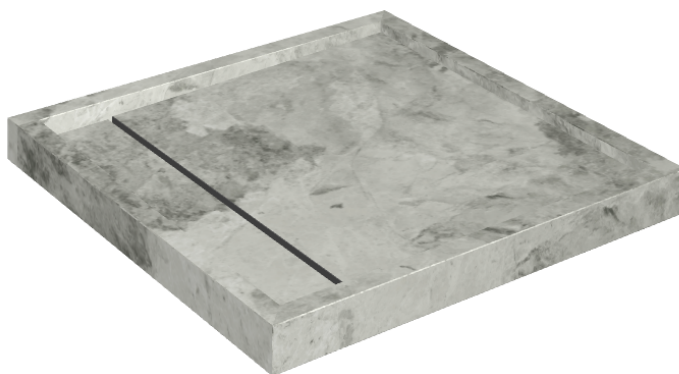

Cod. art.:

620820000001

Diamond

Shower Tray 80

**Rivestimento del
prodotto**Charme Extra Silver
Matt

I colori e le altre caratteristiche estetiche delle piastrelle presenti nelle illustrazioni presenti sul sito sono puramente indicativi. Guarda sempre i campioni di persona prima dell'acquisto.