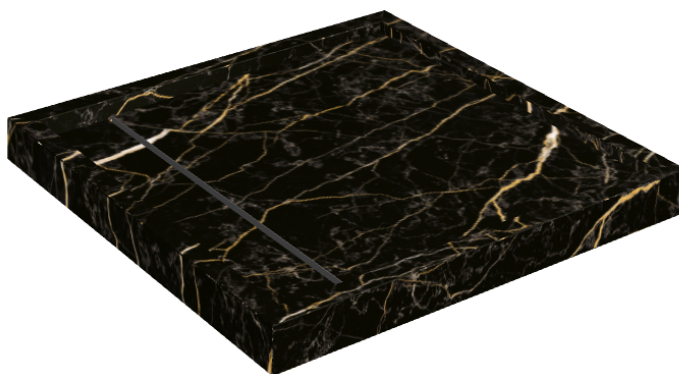

Cod. art.: 620820000001

Diamond

Shower Tray 80

Rivestimento del
prodotto

Charme Extra Laurent
Matt

I colori e le altre caratteristiche estetiche delle piastrelle presenti nelle illustrazioni presenti sul sito sono puramente indicativi. Guarda sempre i campioni di persona prima dell'acquisto.