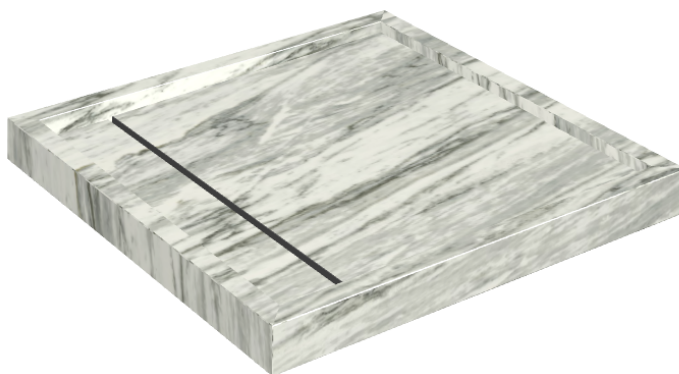

# Diamond

## Shower Tray 80

**Rivestimento del  
prodotto**Skyfall Bianco  
Paradiso Matt

I colori e le altre caratteristiche estetiche delle piastrelle presenti nelle illustrazioni presenti sul sito sono puramente indicativi. Guarda sempre i campioni di persona prima dell'acquisto.