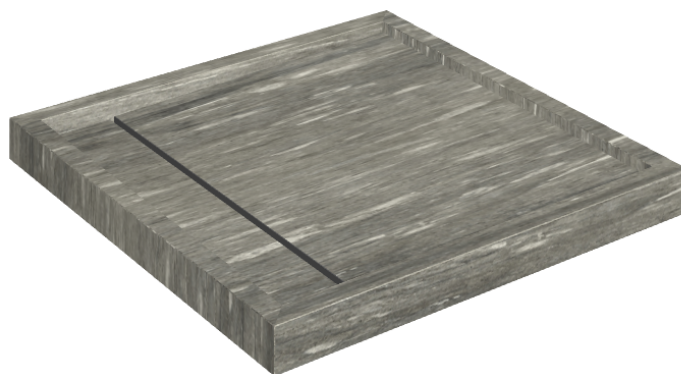

Cod. art.: 620820000001

Diamond

Shower Tray 80

Rivestimento del
prodotto

Skyfall Grigio Alpino
Matt

I colori e le altre caratteristiche estetiche delle piastrelle presenti nelle illustrazioni presenti sul sito sono puramente indicativi. Guarda sempre i campioni di persona prima dell'acquisto.