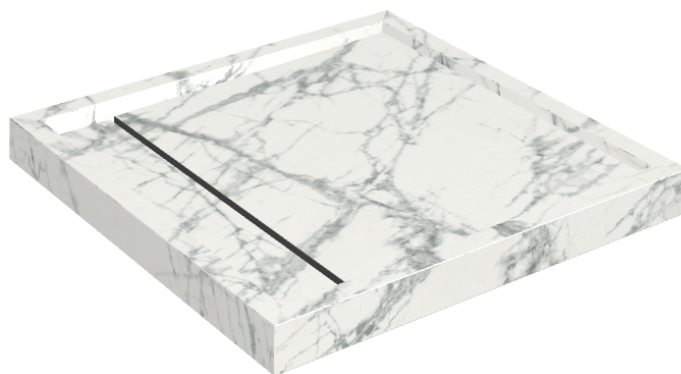

Cod. art.:

620820000001

Diamond

Shower Tray 80

**Rivestimento del
prodotto**Charme Deluxe
Invisible White Matt

I colori e le altre caratteristiche estetiche delle piastrelle presenti nelle illustrazioni presenti sul sito sono puramente indicativi. Guarda sempre i campioni di persona prima dell'acquisto.