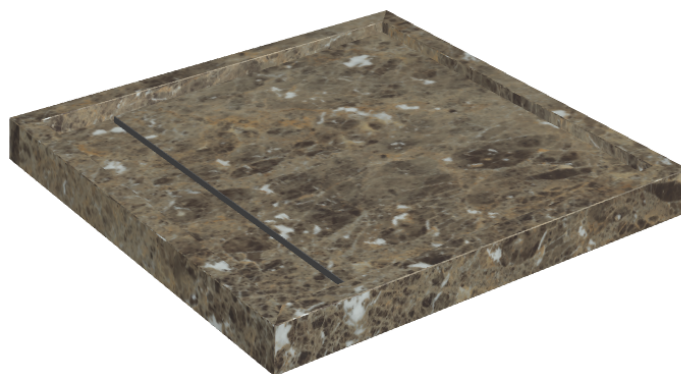

# Diamond

## Shower Tray 80

Rivestimento del  
prodotto

Charme Deluxe  
Emperador Dark Matt

I colori e le altre caratteristiche estetiche delle piastrelle presenti nelle illustrazioni presenti sul sito sono puramente indicativi. Guarda sempre i campioni di persona prima dell'acquisto.