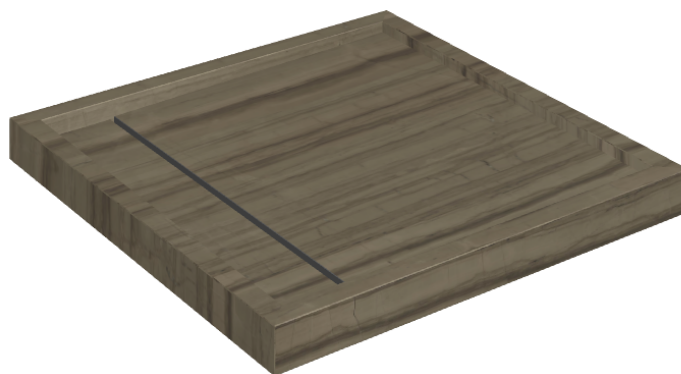

# Diamond

## Shower Tray 80

**Rivestimento del  
prodotto**Charme Advance  
Elegant Brown Lux

I colori e le altre caratteristiche estetiche delle piastrelle presenti nelle illustrazioni presenti sul sito sono puramente indicativi. Guarda sempre i campioni di persona prima dell'acquisto.