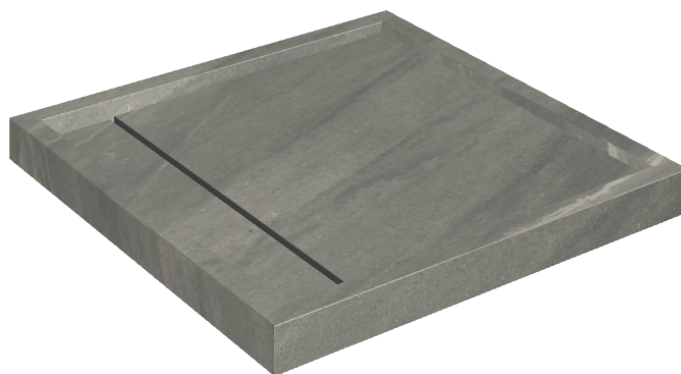

Cod. art.: 620820000001

Diamond

Shower Tray 80

Rivestimento del
prodotto

Metropolis Graphtie
Dark Matt

I colori e le altre caratteristiche estetiche delle piastrelle presenti nelle illustrazioni presenti sul sito sono puramente indicativi. Guarda sempre i campioni di persona prima dell'acquisto.

**Trova il punto vendita
autorizzato più vicino:**

<https://msk.italonceramica.ru/ru/home/dealer/>