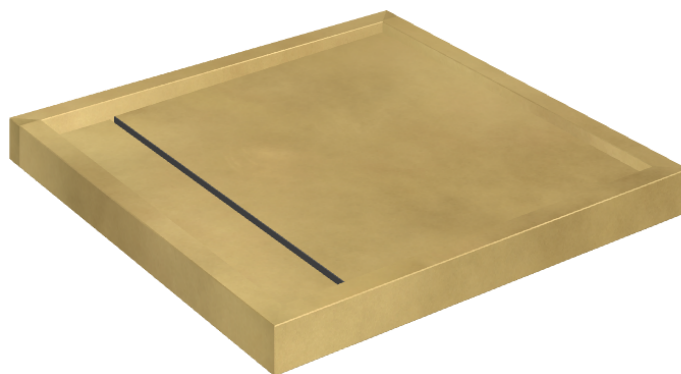

Cod. art.: 620820000001

Diamond

Shower Tray 80

**Rivestimento del
prodotto**Continuum Brass
Gold Honed

I colori e le altre caratteristiche estetiche delle piastrelle presenti nelle illustrazioni presenti sul sito sono puramente indicativi. Guarda sempre i campioni di persona prima dell'acquisto.