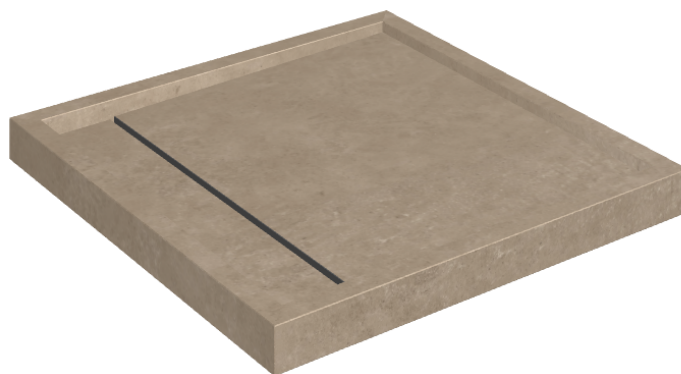

# Diamond

## Shower Tray 80

Rivestimento del  
prodotto

Eternum Gold Matt

I colori e le altre caratteristiche estetiche delle piastrelle presenti nelle illustrazioni presenti sul sito sono puramente indicativi. Guarda sempre i campioni di persona prima dell'acquisto.