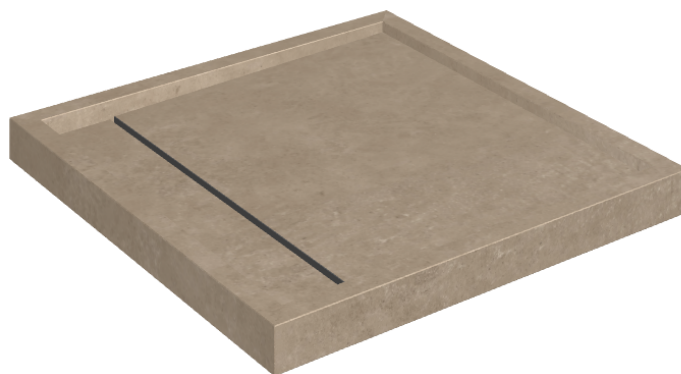

Cod. art.:

620820000001

Diamond

Shower Tray 80

Rivestimento del
prodotto

Eternum Gold Matt

I colori e le altre caratteristiche estetiche delle piastrelle presenti nelle illustrazioni presenti sul sito sono puramente indicativi. Guarda sempre i campioni di persona prima dell'acquisto.