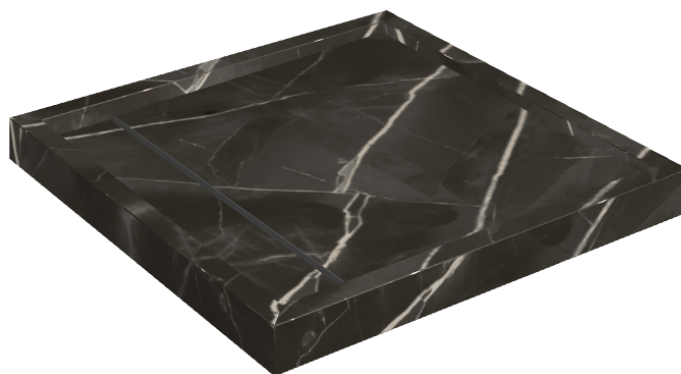

Cod. art.: 620820000001

Diamond

Shower Tray 80

**Rivestimento del
prodotto**Stellaris Precious
Black Matt

I colori e le altre caratteristiche estetiche delle piastrelle presenti nelle illustrazioni presenti sul sito sono puramente indicativi. Guarda sempre i campioni di persona prima dell'acquisto.