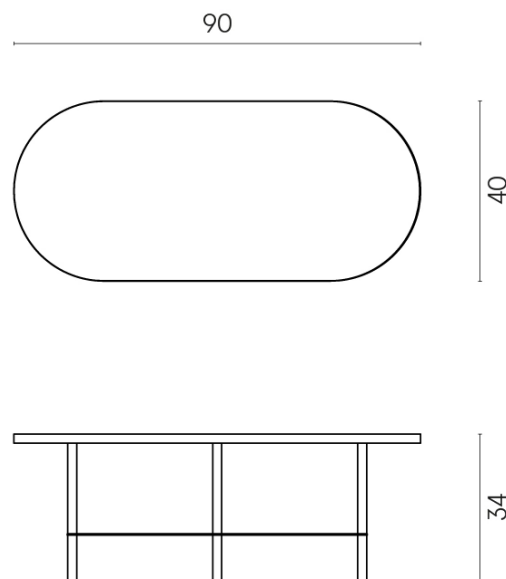

SCHEDA DI CONFIGURAZIONE

Cod. art.: 620840000001

Lounge

Side Table 90

Rivestimento del
prodotto
Surface Steel Matt

I colori e le altre caratteristiche estetiche delle piastrelle presenti nelle illustrazioni presenti sul sito sono puramente indicativi. Guarda sempre i campioni di persona prima dell'acquisto.