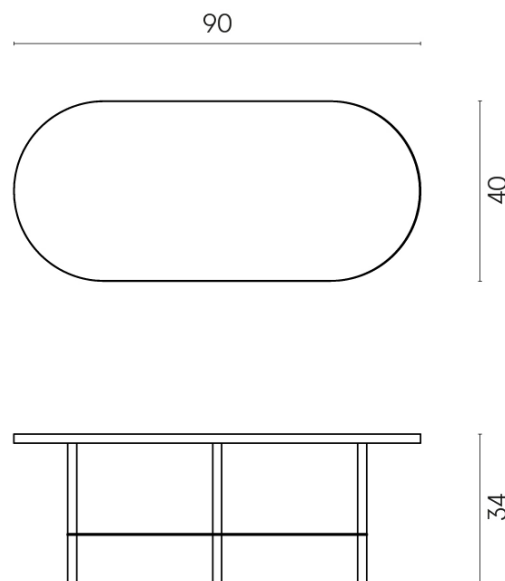

SCHEDA DI CONFIGURAZIONE

Cod. art.: 620840000001

Lounge

Side Table 90

Rivestimento del
prodotto

Charme Extra Lasa
Matt

I colori e le altre caratteristiche estetiche delle piastrelle presenti nelle illustrazioni presenti sul sito sono puramente indicativi. Guarda sempre i campioni di persona prima dell'acquisto.