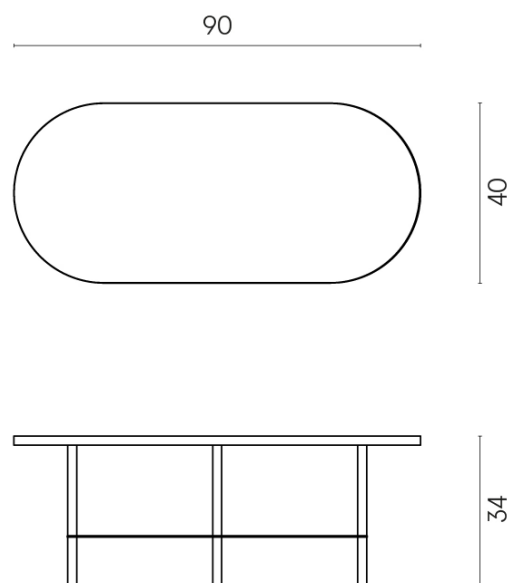

SCHEMA DI CONFIGURAZIONE

Cod. art.:

620840000001

Lounge

Side Table 90

**Rivestimento del
prodotto**Charme Extra Carrara
Matt

I colori e le altre caratteristiche estetiche delle piastrelle presenti nelle illustrazioni presenti sul sito sono puramente indicativi. Guarda sempre i campioni di persona prima dell'acquisto.