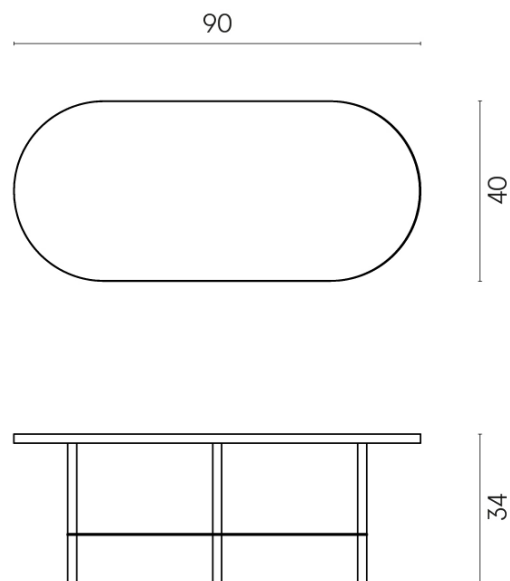

SCHEDA DI CONFIGURAZIONE

Cod. art.: 620840000001

Lounge

Side Table 90

Rivestimento del
prodotto

Millennium Silver Matt

I colori e le altre caratteristiche estetiche delle piastrelle presenti nelle illustrazioni presenti sul sito sono puramente indicativi. Guarda sempre i campioni di persona prima dell'acquisto.