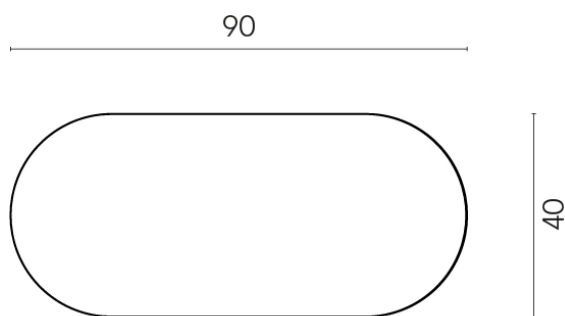

SCHEDA DI CONFIGURAZIONE

Cod. art.: 620840000001

Lounge

Side Table 90

Rivestimento del
prodotto

Skyfall Bianco
Paradiso Matt

I colori e le altre caratteristiche estetiche delle piastrelle presenti nelle illustrazioni presenti sul sito sono puramente indicativi. Guarda sempre i campioni di persona prima dell'acquisto.