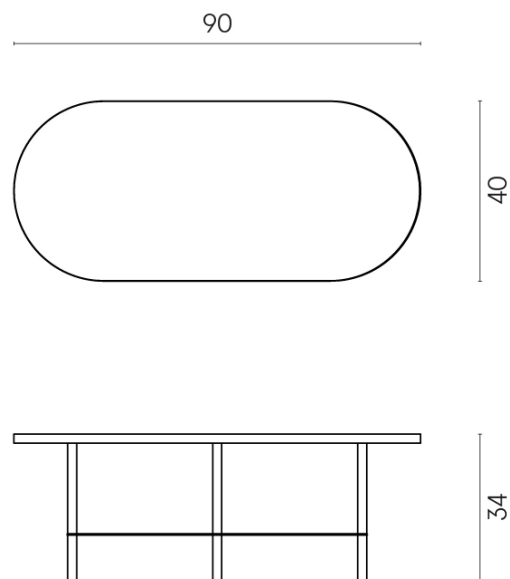

SCHEMA DI CONFIGURAZIONE

Cod. art.: 620840000001

Lounge

Side Table 90

Rivestimento del
prodottoSkyfall Nero Smeraldo
Matt

I colori e le altre caratteristiche estetiche delle piastrelle presenti nelle illustrazioni presenti sul sito sono puramente indicativi. Guarda sempre i campioni di persona prima dell'acquisto.