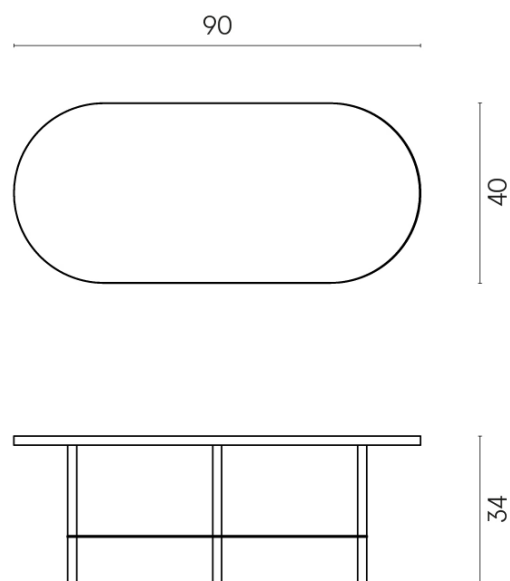

SCHEMA DI CONFIGURAZIONE

Cod. art.:

620840000001

Lounge

Side Table 90

**Rivestimento del
prodotto**Charme Deluxe
Invisible White Matt

I colori e le altre caratteristiche estetiche delle piastrelle presenti nelle illustrazioni presenti sul sito sono puramente indicativi. Guarda sempre i campioni di persona prima dell'acquisto.