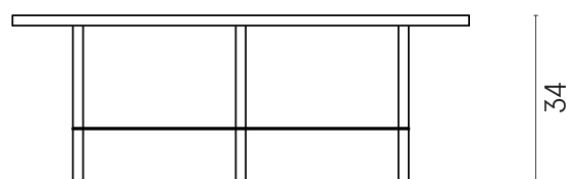

SCHEMA DI CONFIGURAZIONE

Cod. art.: 620840000001

Lounge

Side Table 90

Rivestimento del
prodottoCharme Advance
Palissandro Dark Lux

I colori e le altre caratteristiche estetiche delle piastrelle presenti nelle illustrazioni presenti sul sito sono puramente indicativi. Guarda sempre i campioni di persona prima dell'acquisto.