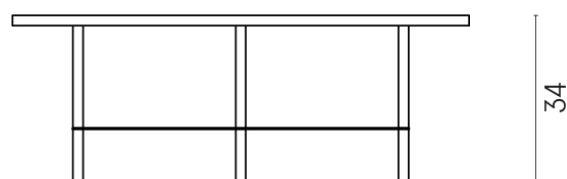

SCHEMA DI CONFIGURAZIONE

Cod. art.:

620840000001

Lounge

Side Table 90

Rivestimento del
prodottoMetropolis Calacatta
Gold Matt

I colori e le altre caratteristiche estetiche delle piastrelle presenti nelle illustrazioni presenti sul sito sono puramente indicativi. Guarda sempre i campioni di persona prima dell'acquisto.