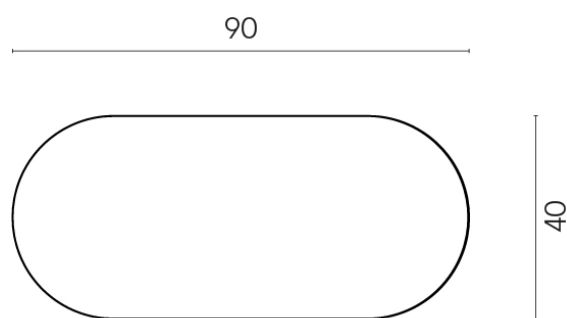

SCHEMA DI CONFIGURAZIONE

Cod. art.:

620840000001

Lounge

Side Table 90

Rivestimento del
prodottoMetropolis Calacatta
Gold Matt

I colori e le altre caratteristiche estetiche delle piastrelle presenti nelle illustrazioni presenti sul sito sono puramente indicativi. Guarda sempre i campioni di persona prima dell'acquisto.