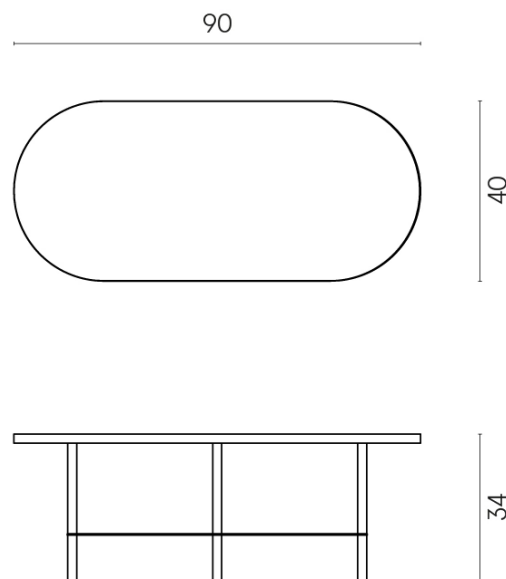

SCHEDA DI CONFIGURAZIONE

Cod. art.: 620840000001

Lounge

Side Table 90

Rivestimento del
prodotto
Eternum Gold Matt

I colori e le altre caratteristiche estetiche delle piastrelle presenti nelle illustrazioni presenti sul sito sono puramente indicativi. Guarda sempre i campioni di persona prima dell'acquisto.