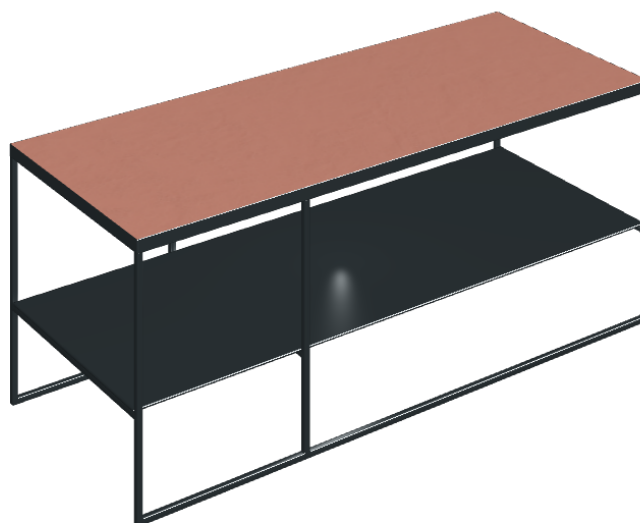

SCHEDA DI CONFIGURAZIONE

Cod. art.: 620840000005

Square

SIDE TABLE 100

Rivestimento del
prodottoSurface Scarlet
Honed Satin

I colori e le altre caratteristiche estetiche delle piastrelle presenti nelle illustrazioni presenti sul sito sono puramente indicativi. Guarda sempre i campioni di persona prima dell'acquisto.