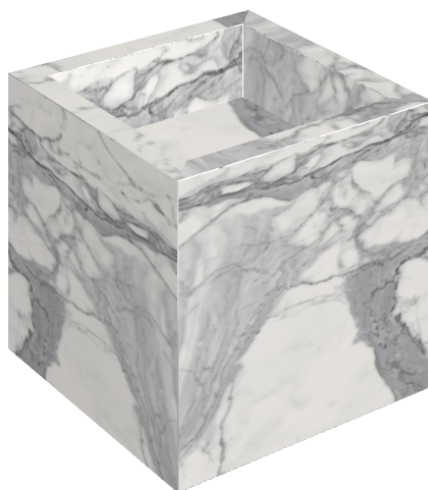

SCHEDA DI CONFIGURAZIONE

Cod. art.:

620810000008

Cube

Washbasin 40

Rivestimento del
prodotto

Charme Evo Statuario
Matt

I colori e le altre caratteristiche estetiche delle piastrelle presenti nelle illustrazioni presenti sul sito sono puramente indicativi. Guarda sempre i campioni di persona prima dell'acquisto.