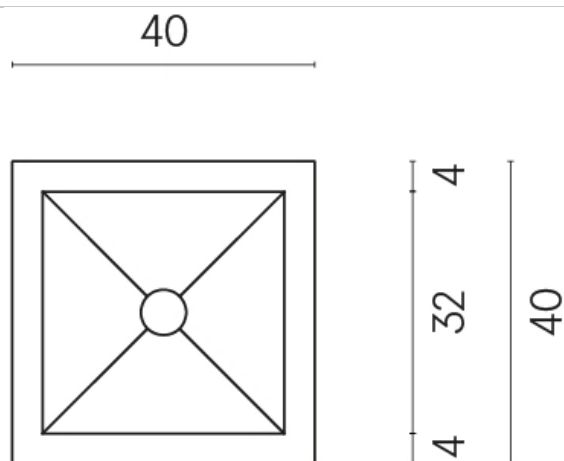

SCHEDA DI CONFIGURAZIONE

Cod. art.: 620810000008

Cube

Washbasin 40

Rivestimento del
prodotto

Surface Ocean Honed
Satin

I colori e le altre caratteristiche estetiche delle piastrelle presenti nelle illustrazioni presenti sul sito sono puramente indicativi. Guarda sempre i campioni di persona prima dell'acquisto.