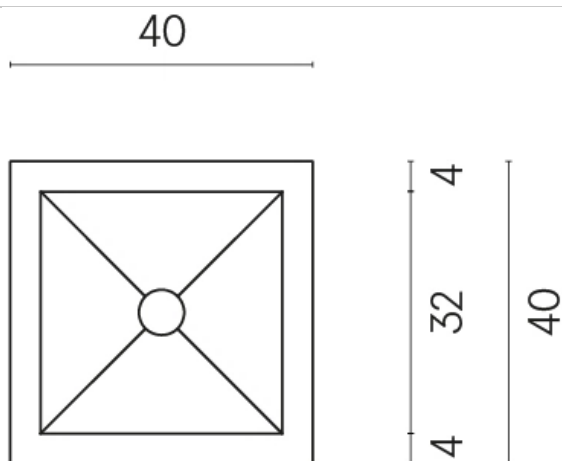

SCHEDA DI CONFIGURAZIONE

Cod. art.:

620810000008

Cube

Washbasin 40

Rivestimento del
prodotto

Surface Scarlet
Honed Satin

I colori e le altre caratteristiche estetiche delle piastrelle presenti nelle illustrazioni presenti sul sito sono puramente indicativi. Guarda sempre i campioni di persona prima dell'acquisto.

Trova il punto vendita
autorizzato più vicino:

<https://msk.italonceramica.ru/ru/home/dealer/>