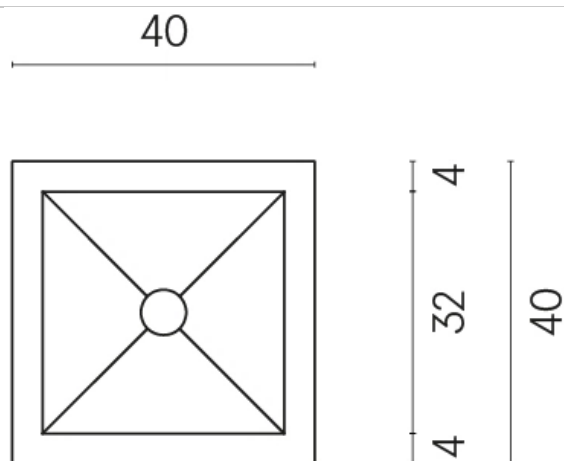

SCHEDA DI CONFIGURAZIONE

Cod. art.: 620810000008

Cube

Washbasin 40

Rivestimento del
prodotto

Wonderful Life
Almond Matt

I colori e le altre caratteristiche estetiche delle piastrelle presenti nelle illustrazioni presenti sul sito sono puramente indicativi. Guarda sempre i campioni di persona prima dell'acquisto.