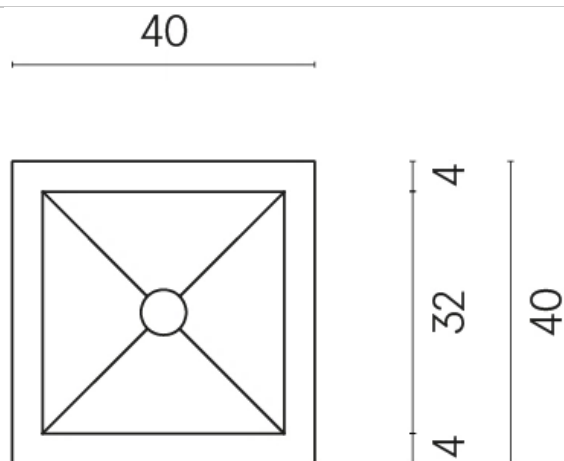

SCHEDA DI CONFIGURAZIONE

Cod. art.:

620810000008

Cube

Washbasin 40

Rivestimento del
prodotto

Metropolis Absolut
Silver Matt

I colori e le altre caratteristiche estetiche delle piastrelle presenti nelle illustrazioni presenti sul sito sono puramente indicativi. Guarda sempre i campioni di persona prima dell'acquisto.