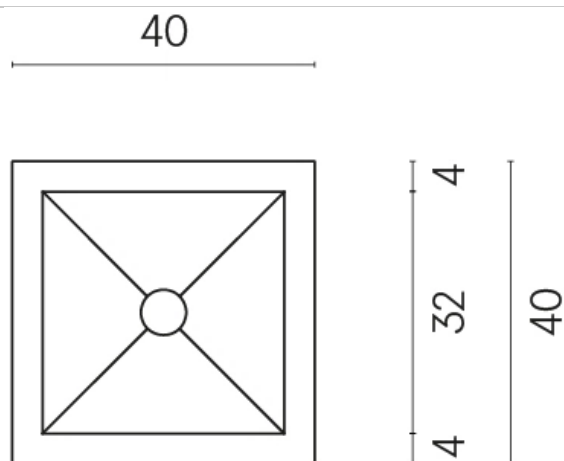

SCHEDA DI CONFIGURAZIONE

Cod. art.: 620810000008

Cube

Washbasin 40

Rivestimento del prodotto

Continuum Petrol
Matt

I colori e le altre caratteristiche estetiche delle piastrelle presenti nelle illustrazioni presenti sul sito sono puramente indicativi. Guarda sempre i campioni di persona prima dell'acquisto.