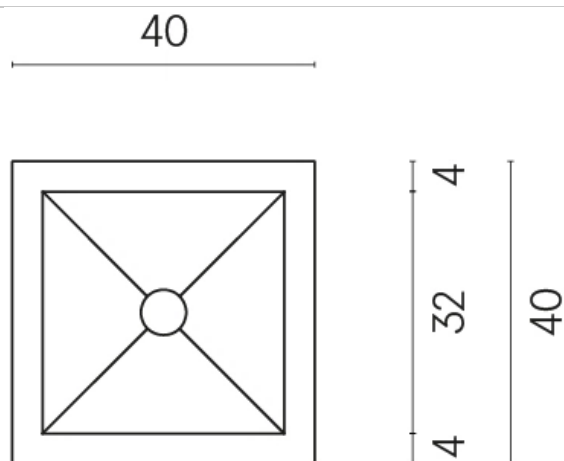

SCHEMA DI CONFIGURAZIONE

Cod. art.:

620810000008

Cube

Washbasin 40

Rivestimento del
prodottoContinuum Brass
Gold Honed

I colori e le altre caratteristiche estetiche delle piastrelle presenti nelle illustrazioni presenti sul sito sono puramente indicativi. Guarda sempre i campioni di persona prima dell'acquisto.