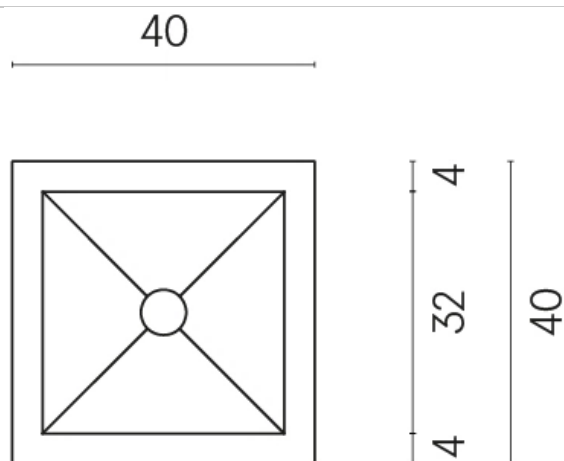

SCHEDA DI CONFIGURAZIONE

Cod. art.:

620810000008

Cube

Washbasin 40

Rivestimento del
prodottoEternum Volcano
Matt

I colori e le altre caratteristiche estetiche delle piastrelle presenti nelle illustrazioni presenti sul sito sono puramente indicativi. Guarda sempre i campioni di persona prima dell'acquisto.