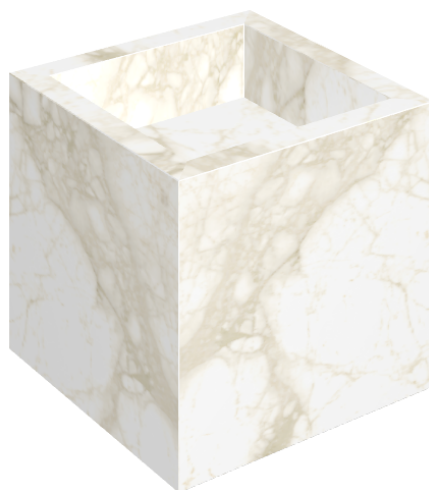

SCHEDA DI CONFIGURAZIONE

Cod. art.:

620810000008

Cube

Washbasin 40

Rivestimento del
prodotto

Eternum Carrara Lux

I colori e le altre caratteristiche estetiche delle piastrelle presenti nelle illustrazioni presenti sul sito sono puramente indicativi. Guarda sempre i campioni di persona prima dell'acquisto.