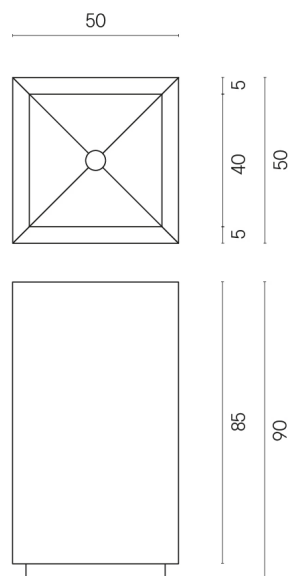

SCHEDA DI CONFIGURAZIONE

Cod. art.: 620810000006

Cube

Washbasin 50

Rivestimento del
prodotto

Charme Deluxe
Invisible White Matt

I colori e le altre caratteristiche estetiche delle piastrelle presenti nelle illustrazioni presenti sul sito sono puramente indicativi. Guarda sempre i campioni di persona prima dell'acquisto.