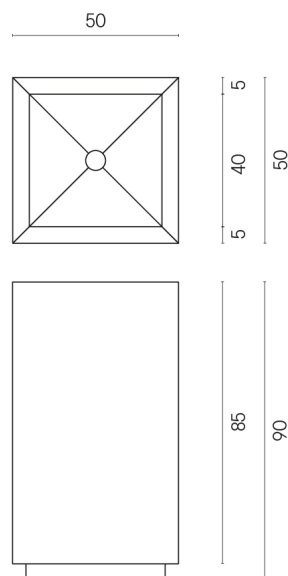

SCHEDA DI CONFIGURAZIONE

Cod. art.: 620810000006

Cube

Washbasin 50

Rivestimento del
prodotto

Charme Deluxe
Emperador Dark Matt

I colori e le altre caratteristiche estetiche delle piastrelle presenti nelle illustrazioni presenti sul sito sono puramente indicativi. Guarda sempre i campioni di persona prima dell'acquisto.