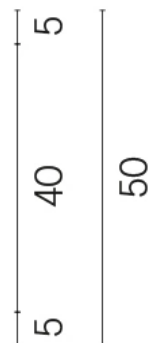

Cod. art.:

620810000006

Cube

Washbasin 50

Rivestimento del
prodotto

Metropolis Calacatta
Gold Matt

I colori e le altre caratteristiche estetiche delle piastrelle presenti nelle illustrazioni presenti sul sito sono puramente indicativi. Guarda sempre i campioni di persona prima dell'acquisto.