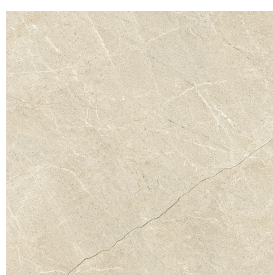

SCHEDA DI CONFIGURAZIONE

Cod. art.: 620810000006

Cube

Washbasin 50

Rivestimento del
prodotto
Metropolis Desert
Beige Matt

I colori e le altre caratteristiche estetiche delle piastrelle presenti nelle illustrazioni presenti sul sito sono puramente indicativi. Guarda sempre i campioni di persona prima dell'acquisto.