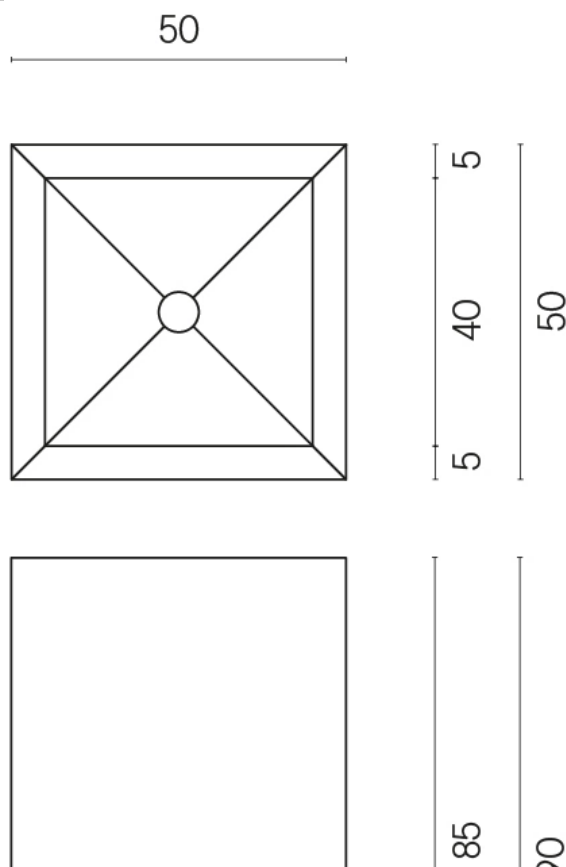

SCHEDA DI CONFIGURAZIONE

Cod. art.:

620810000006

Cube

Washbasin 50

Rivestimento del
prodotto

Stellaris Crystal Pure
Matt

I colori e le altre caratteristiche estetiche delle piastrelle presenti nelle illustrazioni presenti sul sito sono puramente indicativi. Guarda sempre i campioni di persona prima dell'acquisto.