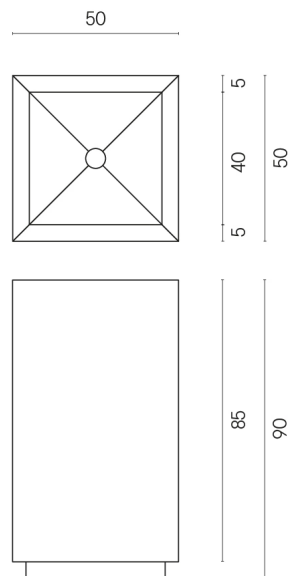

SCHEDA DI CONFIGURAZIONE

Cod. art.: 620810000006

Cube

Washbasin 50

Rivestimento del
prodotto

Materia Magnesio
Honed Satin

I colori e le altre caratteristiche estetiche delle piastrelle presenti nelle illustrazioni presenti sul sito sono puramente indicativi. Guarda sempre i campioni di persona prima dell'acquisto.