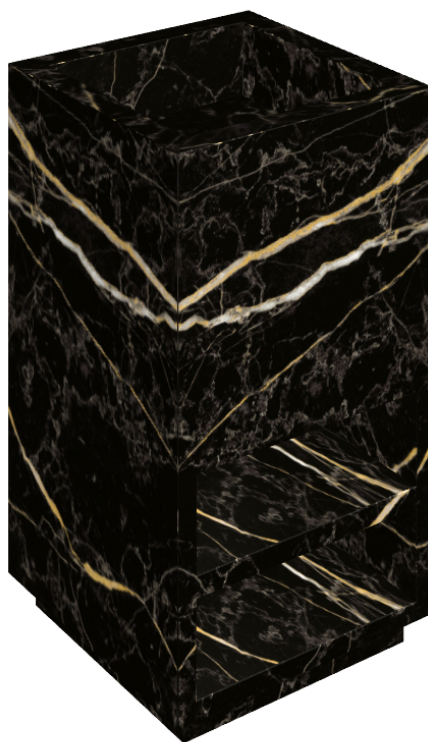

# Cube

## Washbasin Shelf 50

Rivestimento del  
prodotto

Charme Extra Laurent  
Matt

I colori e le altre caratteristiche estetiche delle piastrelle presenti nelle illustrazioni presenti sul sito sono puramente indicativi. Guarda sempre i campioni di persona prima dell'acquisto.