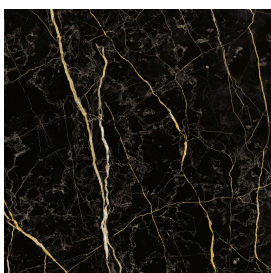

## Washbasin Shelf 50

Rivestimento del  
prodotto

Charme Extra Laurent  
Matt

I colori e le altre caratteristiche estetiche delle piastrelle presenti nelle illustrazioni presenti sul sito sono puramente indicativi. Guarda sempre i campioni di persona prima dell'acquisto.