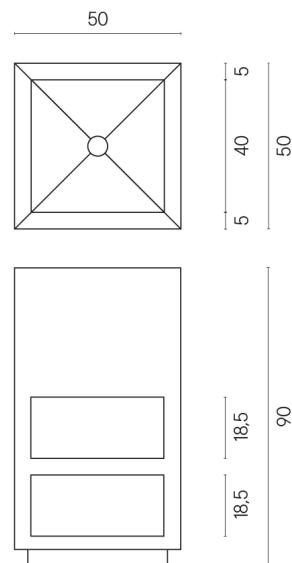

SCHEDA DI CONFIGURAZIONE

Cod. art.: 620810000007

Cube

Washbasin Shelf 50

Rivestimento del prodotto

Room Beige Stone
Honed Satin

I colori e le altre caratteristiche estetiche delle piastrelle presenti nelle illustrazioni presenti sul sito sono puramente indicativi. Guarda sempre i campioni di persona prima dell'acquisto.