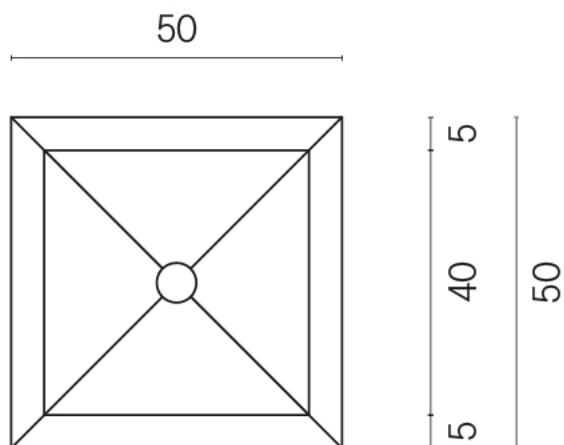

SCHEDA DI CONFIGURAZIONE

Cod. art.: 620810000007

Cube

Washbasin Shelf 50

Rivestimento del
prodotto

Room Black Stone
Honed Satin

I colori e le altre caratteristiche estetiche delle piastrelle presenti nelle illustrazioni presenti sul sito sono puramente indicativi. Guarda sempre i campioni di persona prima dell'acquisto.