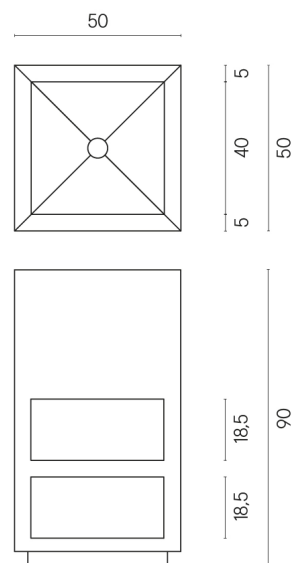

SCHEDA DI CONFIGURAZIONE

Cod. art.: 620810000007

Cube

Washbasin Shelf 50

Rivestimento del
prodotto
Millennium Pure Matt

I colori e le altre caratteristiche estetiche delle piastrelle presenti nelle illustrazioni presenti sul sito sono puramente indicativi. Guarda sempre i campioni di persona prima dell'acquisto.