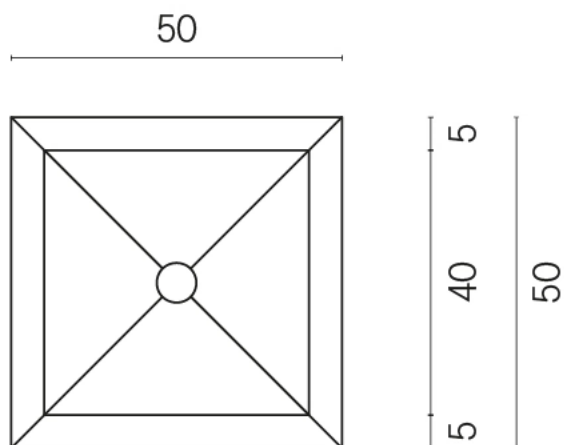

SCHEDA DI CONFIGURAZIONE

Cod. art.: 620810000007

Cube

Washbasin Shelf 50

Rivestimento del prodotto

Charme Deluxe Sahara Noir Matt

I colori e le altre caratteristiche estetiche delle piastrelle presenti nelle illustrazioni presenti sul sito sono puramente indicativi. Guarda sempre i campioni di persona prima dell'acquisto.