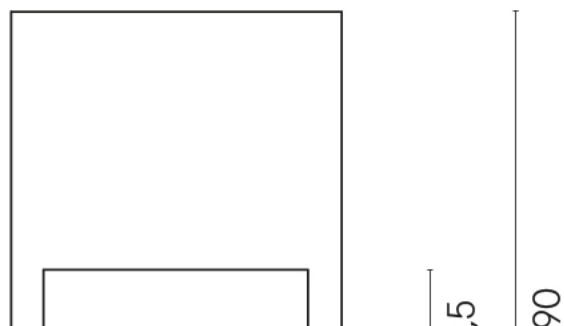

SCHEDA DI CONFIGURAZIONE

Cod. art.: 620810000007

Cube

Washbasin Shelf 50

Rivestimento del prodotto

Charme Deluxe Sahara Noir Matt

I colori e le altre caratteristiche estetiche delle piastrelle presenti nelle illustrazioni presenti sul sito sono puramente indicativi. Guarda sempre i campioni di persona prima dell'acquisto.