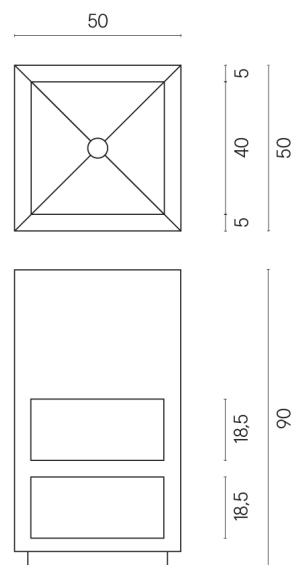

SCHEDA DI CONFIGURAZIONE

Cod. art.: 620810000007

Cube

Washbasin Shelf 50

Rivestimento del
prodotto

Metropolis Calacatta
Gold Matt

I colori e le altre caratteristiche estetiche delle piastrelle presenti nelle illustrazioni presenti sul sito sono puramente indicativi. Guarda sempre i campioni di persona prima dell'acquisto.