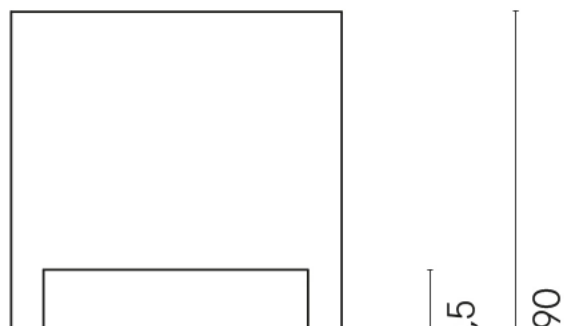

SCHEDA DI CONFIGURAZIONE

Cod. art.: 620810000007

Cube

Washbasin Shelf 50

Rivestimento del
prodotto

Metropolis Imperial
Black Matt

I colori e le altre caratteristiche estetiche delle piastrelle presenti nelle illustrazioni presenti sul sito sono puramente indicativi. Guarda sempre i campioni di persona prima dell'acquisto.

Trova il punto vendita
autorizzato più vicino:

<https://msk.italonceramica.ru/ru/home/dealer/>