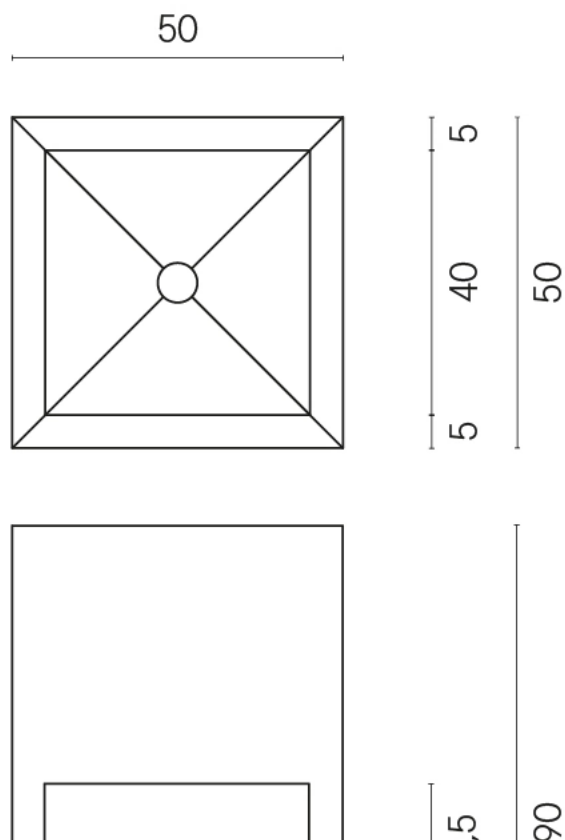

SCHEDA DI CONFIGURAZIONE

Cod. art.: 620810000007

Cube

Washbasin Shelf 50

Rivestimento del prodotto
Continuum Polar Matt

I colori e le altre caratteristiche estetiche delle piastrelle presenti nelle illustrazioni presenti sul sito sono puramente indicativi. Guarda sempre i campioni di persona prima dell'acquisto.